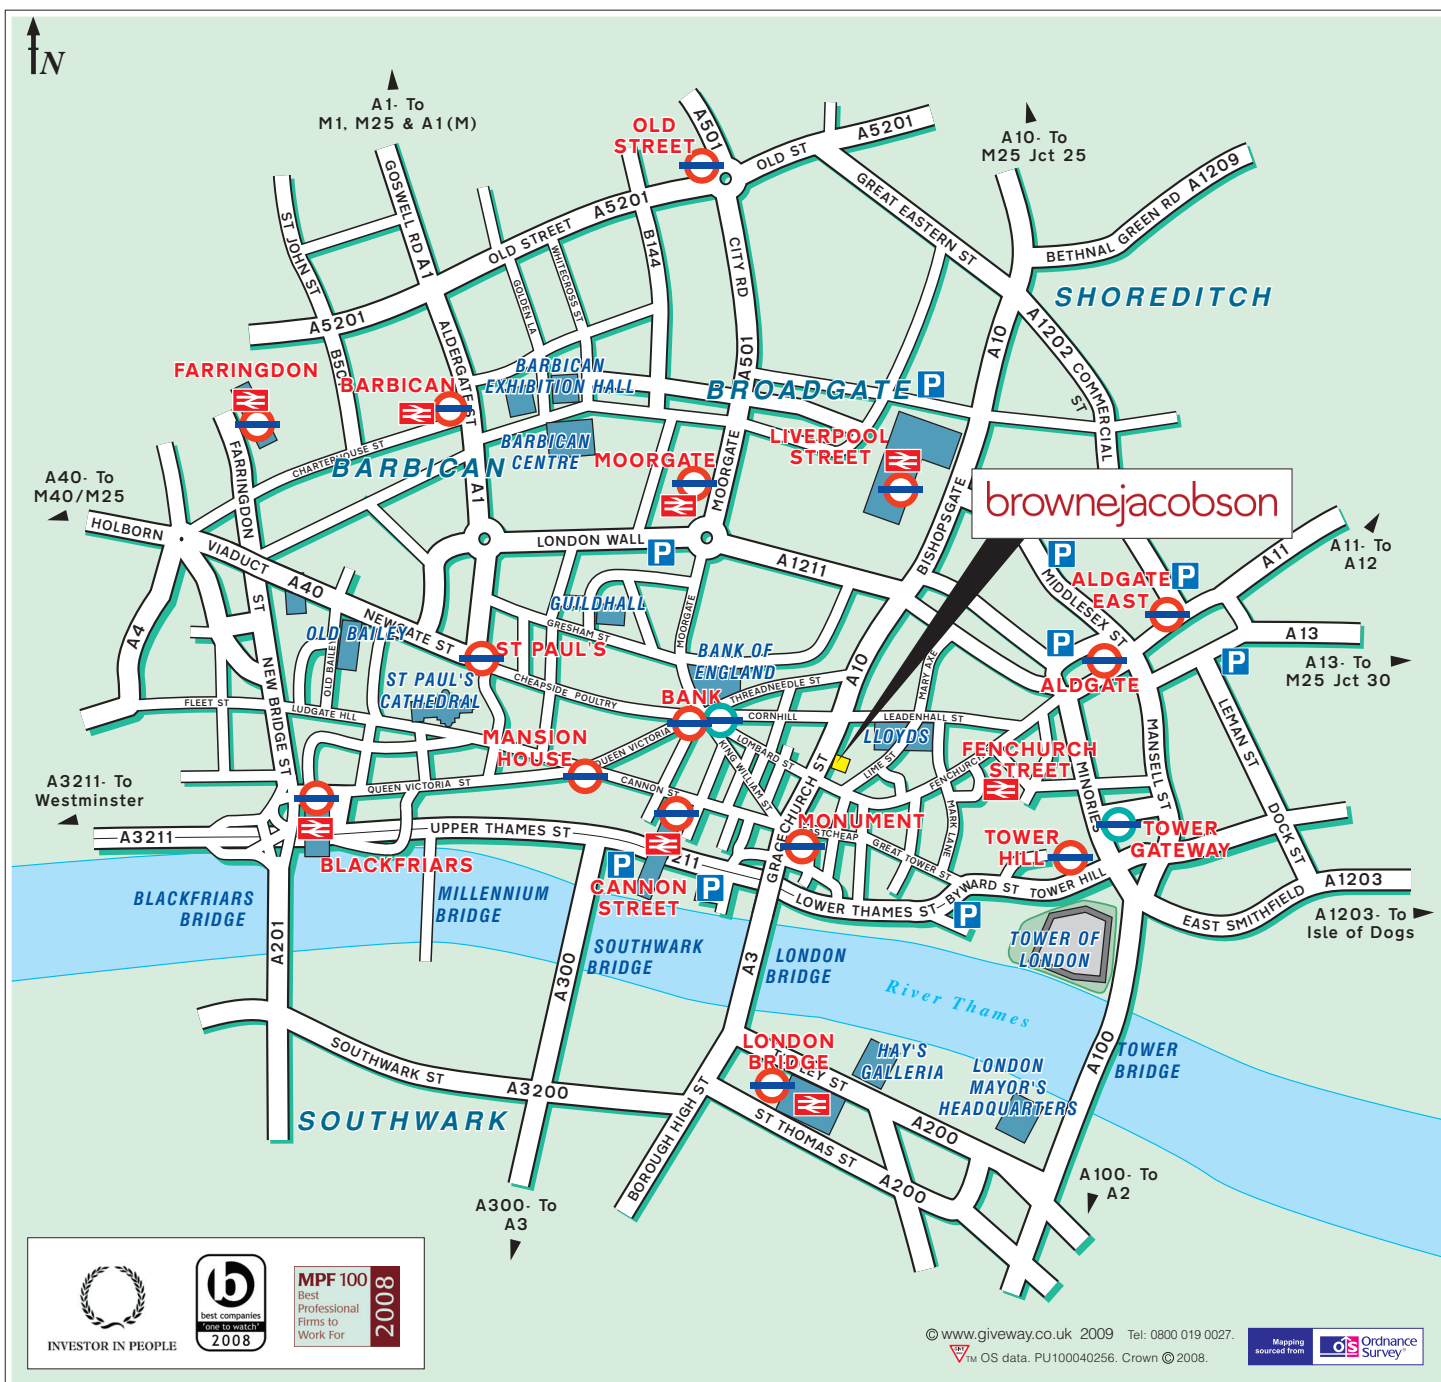

brownejacobson

law, less ordinary

6th Floor, 77 Gracechurch Street, London EC3V 0AS

Tel: +44 (0)20 7337 1000 Fax: +44 (0)20 7929 1724
www.brownejacobson.com

Plan d'accès à nos bureaux

-  **Train**
Les gares de Cannon Street et Fenchurch Street sont à 5 minutes à pied. La gare de Liverpool Street est à 10 minutes à pied.
La gare de St Pancras International est située à 4 stations de métro de Bank.
-  **Taxi**
La gare de St Pancras International est à 20 minutes environ.
-  **Métro**
Les stations de métro de Monument, Bank et Cannon Street sont à 10 minutes environ à pied.